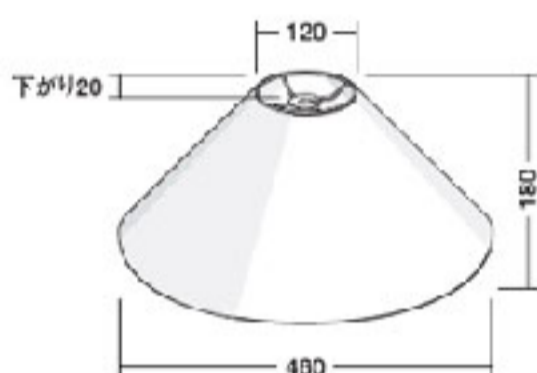

### 台形型 (300Wまで)

下W400×上W300×H210mm  
布地サイズ W1400×H450mm

### 富士型 (200Wまで)

下W460×上W120×H180mm  
布地サイズ W750×H600mm

### 寸胴型 (300Wまで)

下W400×上W400×H190mm  
布地サイズ W1350×H240mm