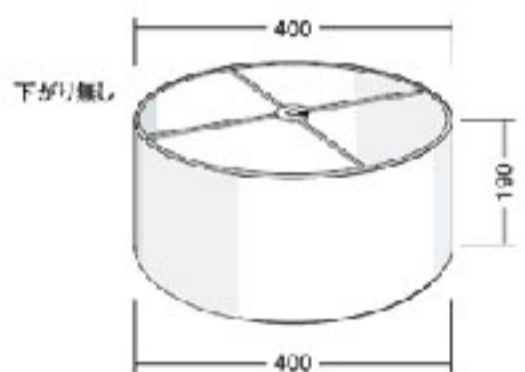

寸胴型 (300Wまで)

下W400×上W400×H190mm
布地サイズ W1350×H240mm