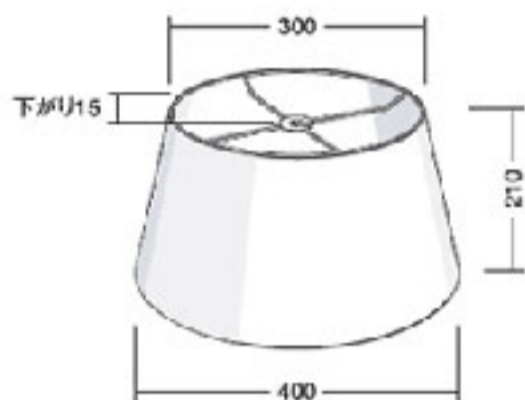

### 台形型 (300Wまで)

下W400×上W300×H210mm  
布地サイズ W1400×H450mm

### 富士型 (200Wまで)

下W460×上W120×H180mm  
布地サイズ W750×H600mm

### 寸胴型 (300Wまで)

下W400×上W400×H190mm  
布地サイズ W1350×H240mm