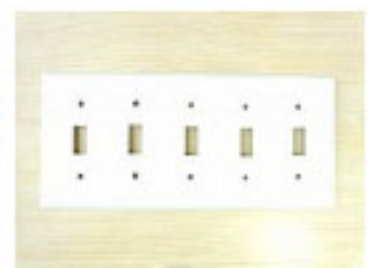

3口スイッチプレート
¥2,520

4口スイッチプレート
¥4,200

2口コンセントプレート
¥1,575

コンビネーションプレート
¥2,100

★組み合わせは、色々！

スチール製（ホワイト）

1口スイッチプレート
¥840

2口スイッチプレート
¥1,260

3口スイッチプレート
¥1,575

4口スイッチプレート
¥2,625

5口スイッチプレート
¥3,150

2口コンセントプレート
¥840

4口コンセントプレート
¥1,260

コンビネーションプレート
¥1,260

2口スイッチ
コンビネーションプレート
¥1,575

プラスチック製（ページュ）