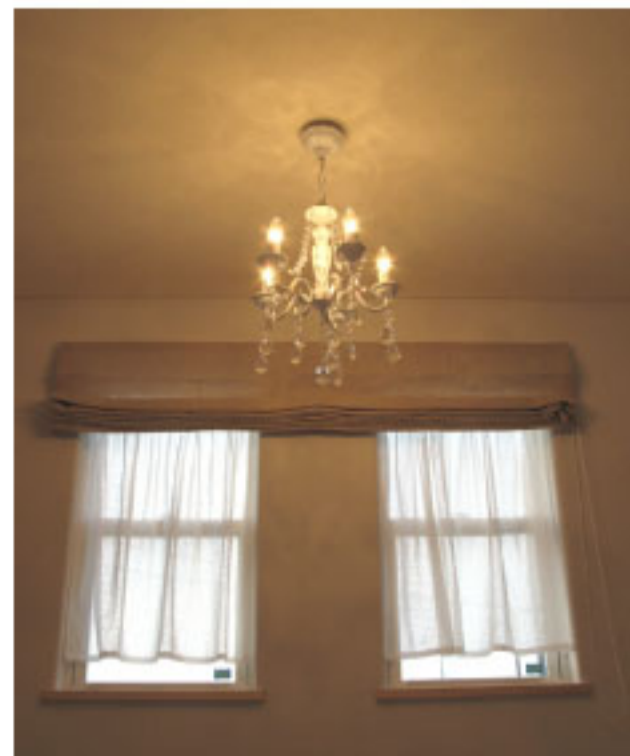

麻 無地(生成), カットボイル(OWH) アイアンレール

麻 無地(生成), カットボイル(OWH)

T/O

T/O

*初生 M 様宅
建築会社【日立建設】さん

フランス瓦を使った、
とてもこだわったお宅です。
アイアンレールがポイントになっています。